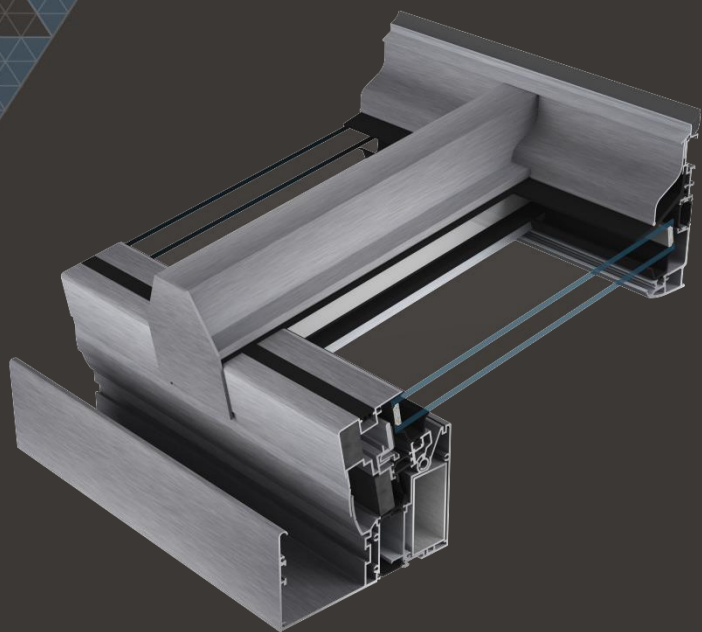

OGRODY
ZIMOWE

ALUSYSTEM

ASP WG 100 HI

ASP WG 100

Indywidualność, energooszczędność, solidność

ASP WG 100 HI

- Doskonałe parametry profili ogrodów czynią z gotowej konstrukcji idealną dodatkową całoroczną przestrzeń użytkową w domu.
- Możliwość projektowania dachów jedno i wielospadowych, altan, ogrodów wolnostojących
- System dostępny w wersji HI umożliwia projektowanie i budowę ogrodów o doskonałej izolacji termicznej na poziomie $0,6 \text{ W}/(\text{m}^2\text{k})$