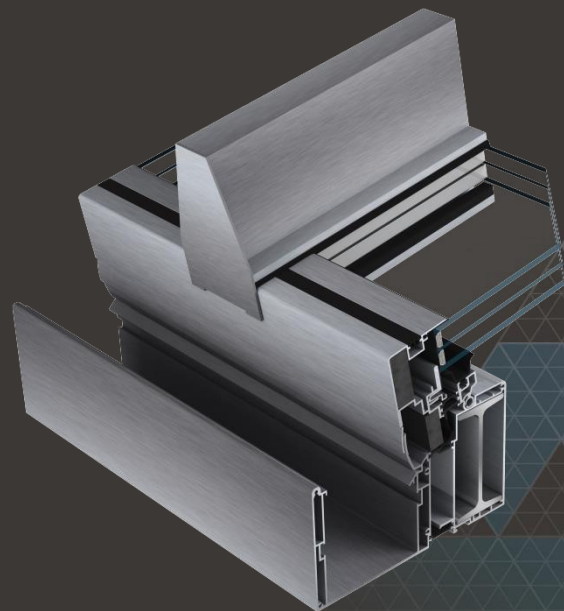

OGRODY
ZIMOWE

ALUSYSTEM

ASP WG 100 HI

ASP WG 100

Indywidualność, energooszczędność, solidność

ASP WG 100 HI

- Doskonałe parametry profili ogrodów czynią z gotowej konstrukcji idealną dodatkową całoroczną przestrzeń użytkową w domu.
- Możliwość projektowania dachów jedno i wielospadowych, altan, ogrodów wolnostojących
- System dostępny w wersji HI umożliwia projektowanie i budowę ogrodów o doskonałej izolacji termicznej na poziomie $0,6 \text{ W}/(\text{m}^2\text{k})$